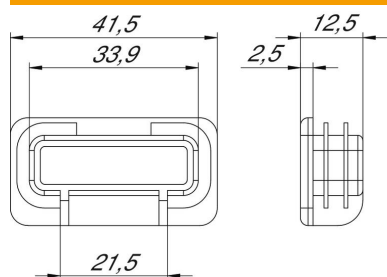

Gala elements profila sliedeī, tips MS 21.

PE Polietilēns

Pamatdati

Preces numurs	1122904
Tips	MS4121 EK
Apzīmējums 1	Gala nosedzeGala nosedze
Apzīmējums 2	profilam MS 21
Ražotājs	OBO
Izmērs	41x21mm
Krāsa	pasteļoranžs; RAL 2003
Materiāls	Polietilēns
Mazākā VK vienība	50
Daudzuma mērvienība	Gabals
Svars	0,645 kg
Svara vienība	kg/100 gab.

Tehnisko datu lapa

Uzgalis MS4121

Preces numurs: 1122904

Izmēri

Garums	12,5 mm
Platums	41,5 mm
Augstums	21,5 mm

Tehniskie dati

Izpildījums	Gala elements
Piemērots profila formām	C veida profils