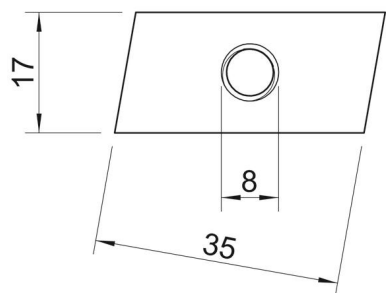

Slīduzgrieznis, paredzēts profila slīdei MS4022

St Tērauds

ZL Cinka lamele

Pamatdati

Preces numurs	1147110
Tips	MS40SN M8 ZL
Apzīmējums 1	Slīduzgrieznis
Apzīmējums 2	profilam MS4022
Ražotājs	OBO
Izmērs	M8
Materiāls	Tērauds
Virsmas	Cinka lamele
Virsmas standarts	
Mazākā VK vienība	50
Daudzuma mērvienība	Gabals
Svars	3,6 kg
Svara vienība	kg/100 gab.

Tehnisko datu lapa

Slīduzgrieznis ZL

Preces numurs: 1147110

Izmēri

Garums	35 mm
Platums	17 mm
Augstums	10 mm
Izmērs B	17 mm
Izmērs H	10 mm
Izmērs L	30 mm

Tehniskie dati

Vītne	M8
Metriskā vītne	8
Ar atsperi	nē