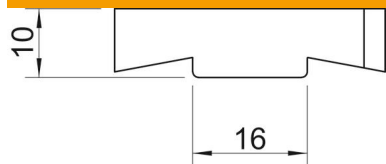

Slīduzgrieznis, paredzēts profila slīdei MS4022

St Tērauds

ZL Cinka lamele

Pamatdati

Preces numurs	1147110
Tips	MS40SN M8 ZL
Apzīmējums 1	Slīduzgrieznis
Apzīmējums 2	profilam MS4022
Ražotājs	OBO
Izmērs	M8
Materiāls	Tērauds
Virsmas	Cinka lamele
Virsmas standarts	
Mazākā VK vienība	50
Daudzuma mērvienība	Gabals
Svars	3,6 kg
Svara vienība	kg/100 gab.

Tehnisko datu lapa

Slīduzgrieznis ZL

Preces numurs: 1147110

Izmēri

Garums	35 mm
Platums	17 mm
Augstums	10 mm
Izmērs B	17 mm
Izmērs H	10 mm
Izmērs L	30 mm

Tehniskie dati

Vītne	M8
Metriskā vītne	8
Ar atsperi	nē