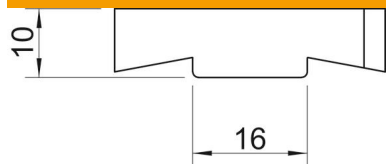

### Pamatdati

Preces numurs	1147106
Tips	MS40SN M6 ZL
Apzīmējums 1	Slīduzgrieznis
Apzīmējums 2	profilam MS4022
Ražotājs	OBO
Izmērs	M6
Materiāls	Tērauds
Virsmas standarts	Cinka lamele
Mazākā VK vienība	50
Daudzuma mērvienība	Gabals
Svars	3,75 kg
Svara vienība	kg/100 gab.

### Izmēri

Garums	35 mm
Platums	17 mm
Augstums	10 mm
Izmērs B	17 mm
Izmērs H	10 mm
Izmērs L	30 mm