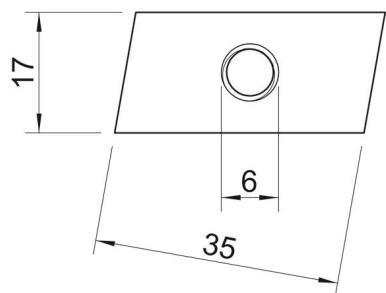

### Pamatdati

Preces numurs	1147106
Tips	MS40SN M6 ZL
Apzīmējums 1	Slīduzgrieznis
Apzīmējums 2	profilam MS4022
Ražotājs	OBO
Izmērs	M6
Materiāls	Tērauds
Virsmas standarts	Cinka lamele
Mazākā VK vienība	50
Daudzuma mērvienība	Gabals
Svars	3,75 kg
Svara vienība	kg/100 gab.

### Izmēri

Garums	35 mm
Platums	17 mm
Augstums	10 mm
Izmērs B	17 mm
Izmērs H	10 mm
Izmērs L	30 mm

### Tehniskie dati

Vītne	M6
Metriskā vītne	6
Ar atsperi	nē