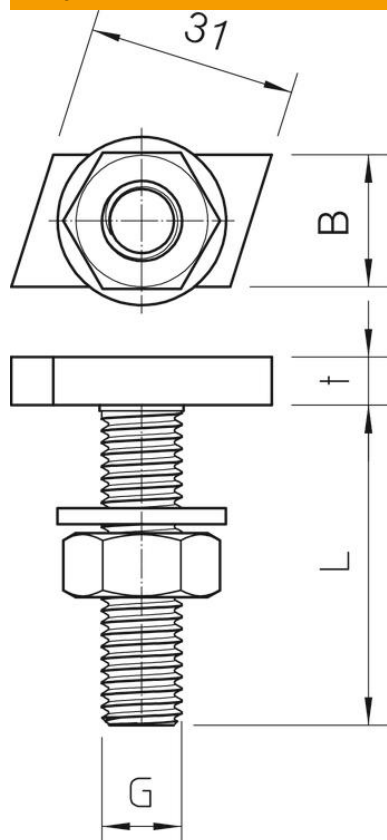

Tehnisko datu lapa

Enkurskrūve ar galviņu A4

Preces numurs: 1148164

Enkurskrūve ar galviņu, paredzēta profila sliedeī MS4022

A4 Nerūsējošais tērauds

2B neizolēts, apstrādāts

Pamatdati

Preces numurs	1148164
Tips	MS40HB M10x60 A4
Apzīmējums 1	Enkurskrūve
Apzīmējums 2	profilsliedeī
Ražotājs	OBO
Izmērs	M10x60mm
Materiāls	Nerūsējošais tērauds
Virsmā	neizolēts, apstrādāts
Virsmas standarts	
Mazākā VK vienība	25
Daudzuma mērvienība	Gabals
Svars	7,85 kg
Svara vienība	kg/100 gab.

Tehnisko datu lapa

Enkurskrūve ar galviņu A4

Preces numurs: 1148164

Izmēri

Garums	35 mm
Platums	14 mm
Augstums	7,5 mm

Tehniskie dati

Griezes moments	14 Nm
Piemērots montāžas slidei	jā
Vītne	M10x60mm
Metriskā vītne	10