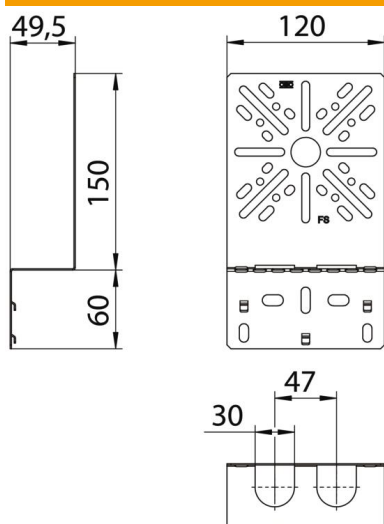

Tehnisko datu lapa

Montāžas plāksne, ieliekta FS

Preces numurs: 7084765

Leņķī veidota montāžas plāksne nostiprināšanai pie kabeļu renes profila malas. Stiprinājuma skrūvi FRS B 6x12, lūdzu, pasūtiet atsevišķi.

St Tērauds

FS cinkots

Pamatdati

Preces numurs	7084765
Tips	MP WI KL. FS
Apzīmējums 1	Montāžas plāksne
Apzīmējums 2	locīta, maza
Ražotājs	OBO
Izmērs	210x120
Materiāls	Tērauds
Virsmas	cinkots
Virsmas standarts	DIN EN 10346
Mazākā VK vienība	1
Daudzuma mērvienība	Gabals
Svars	20,2 kg
Svara vienība	kg/100 gab.

Tehnisko datu lapa

Montāžas plāksne, ieliekta FS

Preces numurs: 7084765

Izmēri

Platums	120 mm
Platums	4,72 in
Augstums	210 mm
Loksnes biezums	1 mm

Tehniskie dati

Izpildījums	vertikāls
Stiprinājuma veids	Skrūvsavienojums
Nerūsējošs tērauds, kodināts	nē