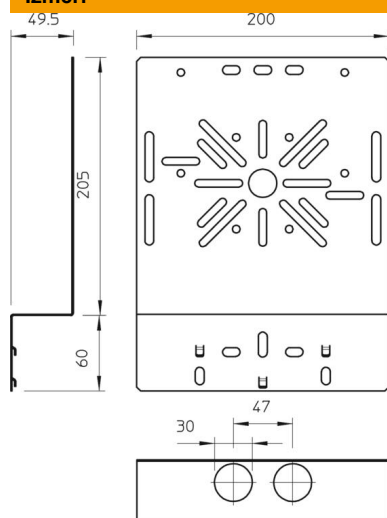

Tehnisko datu lapa

Montāžas plāksne, ieliekta, plata FS

Preces numurs: 7084781

Leņķī veidota montāžas plāksne nostiprināšanai pie kabeļu renes profila malas. Stiprinājuma skrūvi FRS B 6x12, lūdzu, pasūtiet atsevišķi.

St Tērauds

FS cinkots

Pamatdati

Preces numurs	7084781
Tips	MP WI GR. FS
Apzīmējums 1	Montāžas plāksne
Apzīmējums 2	locīta, liela
Ražotājs	OBO
Izmērs	265x200
Materiāls	Tērauds
Virsmas	cinkots
Virsmas standarts	DIN EN 10346
Mazākā VK vienība	1
Daudzuma mērvienība	Gabals
Svars	39,4 kg
Svara vienība	kg/100 gab.

Tehnisko datu lapa

Montāžas plāksne, ieliekta, plata FS

Preces numurs: 7084781

Izmēri

Platums	200 mm
Platums	7,87 in
Augstums	240 mm
Loksnes biezums	1 mm

Tehniskie dati

Izpildījums	vertikāls
Stiprinājuma veids	Skrūšsavienojums
Nerūsējošs tērauds, kodināts	nē