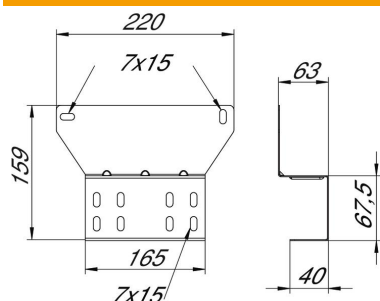

Montāžas plātne T sērijas FireBox kabeļu nozarkārību stiprināšanai (ar ārēju stiprinājumu) pie kabeļu renēm vai kabeļu trepēm ar sānu augstumu 60 mm. Leņķī pagrieztā konstrukcija, kas veidota no tērauda loksņiem ar stiprinājuma ribām, ļauj droši uzstādīt funkcijas saglabāšanas kabeļus, turklāt kabelis nav jāloka pāri sānu profilam.

St Tērauds

DD nepārtraukti cinkots cinks/alumīnijs, Double Dip

Pamatdati

Preces numurs	7205484
Tips	MP T616
Apzīmējums 1	Montāžas plaksne FireBox T160
Apzīmējums 2	kabeļu nesošajām sistēmām
Ražotājs	OBO
Izmērs	220x63x159
Materiāls	Tērauds
Virsmas	nepārtraukti cinkots cinks/alumīnijs, Double Dip
Virsmas standarts	DIN EN 10346
Mazākā VK vienība	1
Daudzuma mērvienība	Gabals
Svars	34,5 kg
Svara vienība	kg/100 gab.

Tehnisko datu lapa

Montāžas plātne, paredzēta FireBox T sērijai

Preces numurs: 7205484

Izmēri

Platums	220 mm
Augstums	159 mm
Izmērs B	220 mm
Izmērs H	159 mm
Izmērs x	63 mm
Izmērs y	165 mm

Tehniskie dati

Izpildījums	horizontāls
Stiprinājuma veids	Skrūšsavienojums
Nerūsējošs tērauds, kodināts	nē