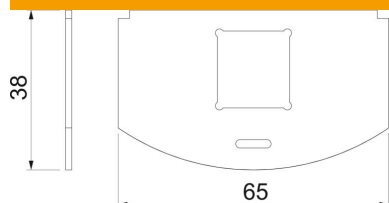

Tehnisko datu lapa

Montāžas plate datu tehnikai, LE tips

Preces numurs: 7408810

Montāžas stiprinājums sekojošu tipu divu datu pārraides pieslēguma moduļu nostiprināšanai: LexCom 125 un 250.
Montāžas atveres izmēri mm: 18,30 x 17,20.

A2 Nerūsējošais tērauds 1.4301

Pamatdati

Preces numurs	7408810
Tips	MP R2 LE
Apzīmējums 1	Montāžas plate priekš GES R2
Apzīmējums 2	priekš 1x Typ LE
Ražotājs	OBO
Materiāls	Nerūsējošais tērauds 1.4301
Mazākā VK vienība	1
Daudzuma mērvienība	Gabals
Svars	2,25 kg
Svara vienība	kg/100 gab.

Izmēri

Garums	65 mm
Platums	36 mm

Tehnisko datu lapa

Montāžas plate datu tehnikai, LE tips

Preces numurs: 7408810

Tehniskie dati

	Ierīču kārba
Pielietojums	
CEE-/Perilex atveru skaits	0
Trīskāršo atveru skaits	0
Iebūvējamo ierīču skaits	1
Vienkāršo atveru skaits	1
Ovālo atveru skaits	0
Kvadrātveida atveru skaits	0
Apāļo atveru skaits	0
Divkāršo atveru skaits	0
Stiprinājuma veids	uzstiprināms
Pamatne piezīmēm	nē
Tukšais vāks	nē
Piemērots rakstlukumam	nē
Ierīces veids	Citi
Instalācijas tehnika	Citi