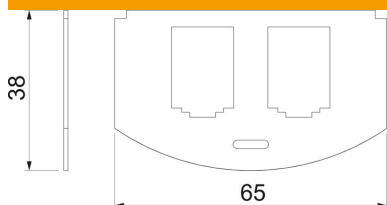

Tehnisko datu lapa

Montāžas plate datu tehnikai, B tips

Preces numurs: 7408804

Montāžas plāksne sekojošu tipu divu datu pārraides pieslēguma moduļu nostiprināšanai: BTR: E-DAT; Dätwyler: MS un MS-N; Kerpen: VarioKeystone. Montāžas atveres izmēri mm: 19,35/21,55 x 14,85.

A2 Nerūsējošais tērauds 1.4301

Pamatdati

Preces numurs	7408804
Tips	MP R2 2B
Apzīmējums 1	Montāžas plate priekš GES R2
Apzīmējums 2	priekš 2x Typ B
Ražotājs	OBO
Materiāls	Nerūsējošais tērauds 1.4301
Mazākā VK vienība	1
Daudzuma mērvienība	Gabals
Svars	1,94 kg
Svara vienība	kg/100 gab.

Izmēri

Garums	65 mm
Platums	36 mm

Tehnisko datu lapa

Montāžas plate datu tehnikai, B tips

Preces numurs: 7408804

Tehniskie dati

	Ierīču kārba
Pielietojums	
CEE-/Perilex atveru skaits	0
Trīskāršo atveru skaits	0
Iebūvējamo ierīču skaits	2
Vienkāršo atveru skaits	2
Ovālo atveru skaits	0
Kvadrātveida atveru skaits	0
Apājo atveru skaits	0
Divkāršo atveru skaits	0
Stiprinājuma veids	uzstiprināms
Pamatne piezīmēm	nē
Tukšais vāks	nē
Piemērots rakstlukumam	nē
Ierīces veids	Citi
Instalācijas tehnika	Citi