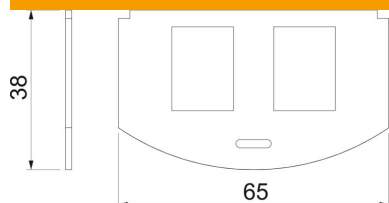

Tehnisko datu lapa

Montāžas plate datu tehnikai, A tips

Preces numurs: 7408802

Montāžas plāksne divu minēto tipu datu pieslēgumu moduļu ievietošanai: AMP TYCO: Standard 110Connect, SL Serie 110Connect un Toolless, AMP-Twist; Brand-Rex: neekranēts; GG45; TKM RJ MOD; Nexans: LANmark ar Adapter-Clip; Siemon CAT6; 3M K6 un K10.
Montāžas atveres izmēri mm: 20,10 x 14,80.

A2 Nerūsējošais tērauds 1.4301

Pamatdati

Preces numurs	7408802
Tips	MP R2 2A
Apzīmējums 1	Montāžas plate priekš GES R2
Apzīmējums 2	priekš 2x Typ A
Ražotājs	OBO
Materiāls	Nerūsējošais tērauds 1.4301
Mazākā VK vienība	1
Daudzuma mērvienība	Gabals
Svars	1,96 kg
Svara vienība	kg/100 gab.

Izmēri

Garums	65 mm
Platums	36 mm

Tehnisko datu lapa

Montāžas plate datu tehnikai, A tips

Preces numurs: 7408802

Tehniskie dati

	Ierīču kārba
Pielietojums	
CEE-/Perilex atveru skaits	0
Trīskāršo atveru skaits	0
Iebūvējamo ierīču skaits	2
Vienkāršo atveru skaits	2
Ovālo atveru skaits	0
Kvadrātveida atveru skaits	0
Apāļo atveru skaits	0
Divkāršo atveru skaits	0
Stiprinājuma veids	uzstiprināms
Pamatne piezīmēm	nē
Tukšais vāks	nē
Piemērots rakstlukumam	nē
Ierīces veids	Citi
Instalācijas tehnika	Citi