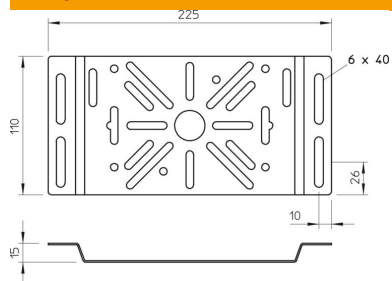

Tehnisko datu lapa

Montāžas plāksne FS

Preces numurs: 7084919

Montāžas plātne piestiprināšanai pie kabeļu renes sānu sienas. Izšancētajos caurumos var piestiprināt dažāda veida spaiļu kārbas un komutācijas ierīces.

St Tērauds

FS cinkots

Pamatdati

Preces numurs	7084919
Tips	MP FS
Apzīmējums 1	Montāžas plāksne
Apzīmējums 2	kabeļu renei
Ražotājs	OBO
Izmērs	225x110
Materiāls	Tērauds
Virsmas	cinkots
Virsmas standarts	DIN EN 10346
Mazākā VK vienība	1
Daudzuma mērvienība	Gabals
Svars	20 kg
Svara vienība	kg/100 gab.

Tehnisko datu lapa

Montāžas plāksne FS

Preces numurs: 7084919

Izmēri

Platums	225 mm
Augstums	110 mm
Loksnes biezums	1,25 mm

Tehniskie dati

Izpildījums	horizontāls
Stiprinājuma veids	Skrūsvienojums
Nerūsējošs tērauds, kodināts	nē