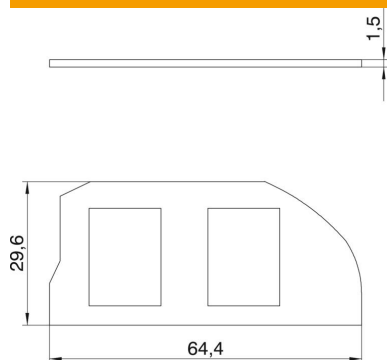

Tehnisko datu lapa

Montāžas plātne datu pārraides kārbu iebūvei GESRM2, 2 x tips A

Preces numurs: 7407620

Montāžas plāksne divu minēto tipu pieslēgumu moduļu ievietošanai: AMP TYCO: Standard 110Connect, SL Serie 110Connect un Toolless, AMP-Twist; Brand-Rex: neekranēts; GG45; TKM RJ MOD; Nexans: LANmark ar Adapter-Clip; Siemon CAT6; 3M K6 un K10.
Montāžas atveres izmēri mm: 20,10 x 14,80.

A2 Nerūsējošais tērauds 1.4301

Pamatdati

Preces numurs	7407620
Tips	MPRM2 2A
Apzīmējums 1	Montāžas plāksne
Apzīmējums 2	ar 3x caurumiem Type A
Ražotājs	OBO
Izmērs	20,10x14,8
Materiāls	Nerūsējošais tērauds 1.4301
Mazākā VK vienība	1
Daudzuma mērvienība	Gabals
Svars	1,3 kg
Svara vienība	kg/100 gab.

Izmēri

Garums	64,4 mm
Platums	29,6 mm

Tehnisko datu lapa

Montāžas plātne datu pārraides kārbu iebūvei GESRM2, 2 x tips A

Preces numurs: 7407620

Tehniskie dati

Iebūvējamo ierīču skaits	2
Izpildījums	Profila forma
Stiprinājuma veids	uzstiprināms
Pamatne piezīmēm	nē
Grīdas seguma aizsardzības rāmis	nē
Grīdas plāksne	nē
legremdējams vienā līmenī ar pamatni	nē
Iespējams iemontēt blīvi	nē
Montāžas atvere virsgrīdas tvertnei	nē
Atdalāms	nē
Piemērots dubulto grīdu montāžai	jā
Piemērots aizvērtam zemgrīdas kanālam vienā līmenī ar grīdas segumu	jā
Piemērots zemgrīdas kanālam, ko pārklāj grīdas segums	jā
Piemērots iebūvēšanai dobās grīdās	jā
Piemērots mitrajai kopšanai	jā
Piemērots zemgrīdas kanālam	jā
Ar izgriezumu grīdas segumam	nē
Lielas slodzes versija	nē
Dziļums	1,5 mm
Iespēja atbrīvot no sprieguma	jā