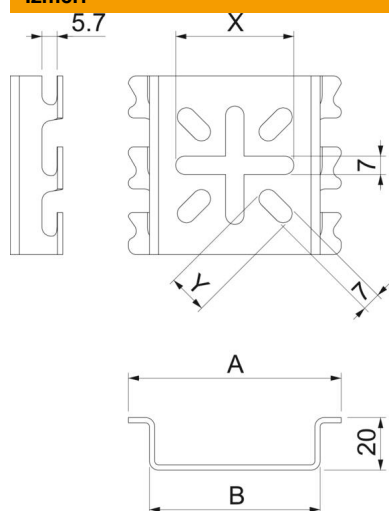

### Pamatdati

Preces numurs	6006489
Tips	MPG 90 A4
Apzīmējums 1	Montāžas plāksne
Apzīmējums 2	liels, sietveida kabeļu renei
Ražotājs	OBO
Izmērs	111x90
Materiāls	Nerūsējošais tērauds 1.4401
Virsmas standarts	neizolēts, apstrādāts
Mazākā VK vienība	30
Daudzuma mērvienība	Gabals
Svars	16,1 kg
Svara vienība	kg/100 gab.

### Izmēri

Platums	95 mm
Platums	4 in
Augstums	90 mm