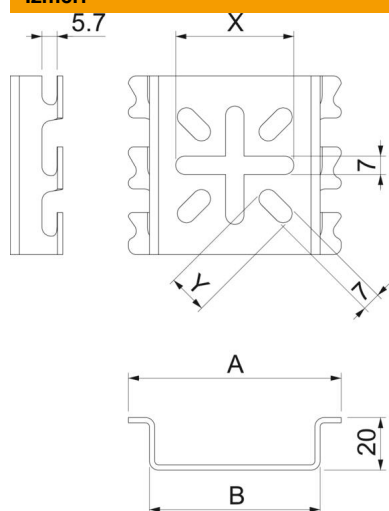

Montāžas plāksne sietveida reņu stiprināšanai pie sienas, neizmantojot skrūves. Uz montāžas plāksnes var nostiprināt ierīces. Bez tam montāžas plāksni var izmantot reņu montāžai pie sienas.

A4 Nerūsējošais tērauds 1.4401

2B neizolēts, apstrādāts

Pamatdati

Preces numurs	6006488
Tips	MPG 65 A4
Apzīmējums 1	Montāžas plāksne
Apzīmējums 2	mazs, sietveida kabeļu renei
Ražotājs	OBO
Izmērs	110x68
Materiāls	Nerūsējošais tērauds 1.4401
Virsmas standarts	neizolēts, apstrādāts
Mazākā VK vienība	30
Daudzuma mērvienība	Gabals
Svars	8,8 kg
Svara vienība	kg/100 gab.

Tehnisko datu lapa

Montāžas plāksne sietveida renei A4

Preces numurs: 6006488

Izmēri

Platums	65 mm
Platums	3 in
Augstums	68 mm

Tehniskie dati

Izpildījums	horizontāls un vertikāls
Stiprinājuma veids	Spaiļu stiprinājums
Nerūsējošs tērauds, kodināts	nē