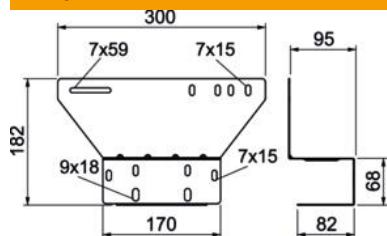

### Pamatdati

Preces numurs	7205790
Tips	MP-T6-F
Apzīmējums 1	Montāžas plāksne priekš FireBox
Apzīmējums 2	kabeļu nesošajām sistēmām
Ražotājs	OBO
Materiāls	Tērauds
Virsmas	nepārtraukti cinkots cinks/alumīnijs, Double Dip
Virsmas standarts	DIN EN 10346
Mazākā VK vienība	1
Daudzuma mērvienība	Gabals
Svars	46,134 kg
Svara vienība	kg/100 gab.

## Izmēri

Platums	300 mm
Augstums	182 mm