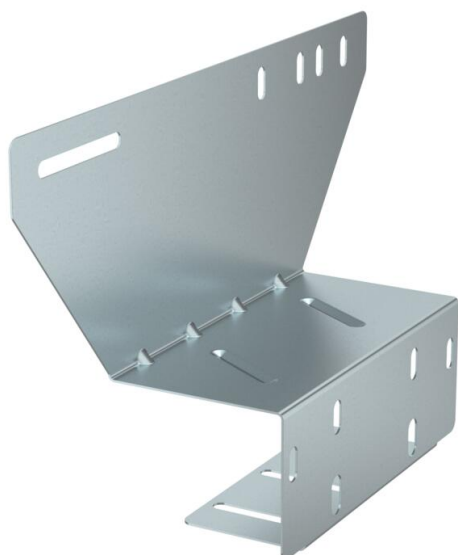

## Montāžas plāksne, paredzēta FireBox T sērijai, priekšpuse

Preces numurs: 7205790

Universāla montāžas plāksne FireBox T sērijas stiprināšanai pie kabeļu un sietveida renes priekšpuses, kā arī kabeļu trepēm ar maks. 60 mm sānu augstumu. Nodrošina iespēju droši montēt funkciju nodrošināšanas kabelus, nepārliecot tos sānu profilam. Piemērota visām FireBox kārbām.

**St** Tērauds

**DD** nepārtraukti cinkots cinks/alumīnijs, Double Dip

### Pamatdati

Preces numurs	7205790
Tips	MP-T6-F
Apzīmējums 1	Montāžas plāksne priekš FireBox
Apzīmējums 2	kabeļu nesošajām sistēmām
Ražotājs	OBO
Materiāls	Tērauds
Virsmas	nepārtraukti cinkots cinks/alumīnijs, Double Dip
Virsmas standarts	DIN EN 10346
Mazākā VK vienība	1
Daudzuma mērvienība	Gabals
Svars	46,134 kg
Svara vienība	kg/100 gab.

## Izmēri

Platums	300 mm
Augstums	182 mm