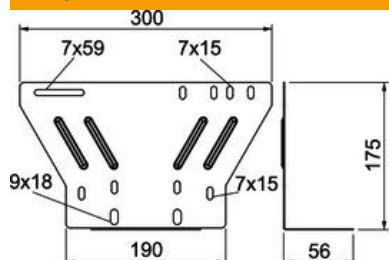

## Pamatdati

Preces numurs	7205792
Tips	MP-T6-B
Apzīmējums 1	Montāžas plāksne priekš FireBox
Apzīmējums 2	kabeļu nesošajām sistēmām
Ražotājs	OBO
Materiāls	Tērauds
Virsmas	nepārtraukti cinkots cinks/alumīnijs, Double Dip
Virsmas standarts	DIN EN 10346
Mazākā VK vienība	1
Daudzuma mērvienība	Gabals
Svars	36,566 kg
Svara vienība	kg/100 gab.

## Izmēri

Platums	300 mm
Augstums	175 mm