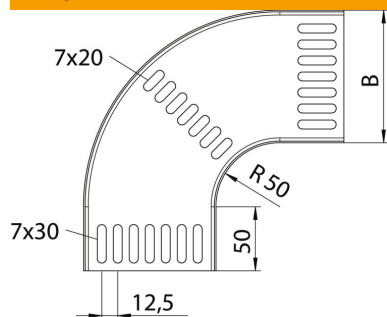

Tehnisko datu lapa

90° līkums 15 FT, kuģbūve

Preces numurs: 7061641

Horizontāls 90° līkums visiem kuģu būvniecības kabeļu reņu tipiem, izgatavots saskaņā ar kuģniecības standartu VG 88900-2.

St Tērauds

FT karsti cinkots

Pamatdati

Preces numurs	7061641
Tips	MKRB 90 15 300FT
Apzīmējums 1	90° pagrieziens
Apzīmējums 2	kabeļu renei jūras standarts
Ražotājs	OBO
Izmērs	B300mm
Materiāls	Tērauds
Virsmas	karsti cinkots
Virsmas standarts	DIN EN ISO 1461
Mazākā VK vienība	1
Daudzuma mērvienība	Gabals
Svars	222,48 kg
Svara vienība	kg/100 gab.

Tehnisko datu lapa

90° līkums 15 FT, kuģbūve

Preces numurs: 7061641

Izmēri

Platums	302 mm
Augstums	15 mm
Loksnes biezums	1,5 mm
Izmērs B	302 mm

Tehniskie dati

Līkums (leņķis)	90°
Savienotāja izpildījums	bez savienotāja
Konstrukcijas veids	Līkums, nekustīgs
Funkciju nodrošināšana	nē
Grīdā izveidotas atveres montāžas vajadzībām	jā
NATO perforācijas šablons	jā
Virziena maiņa	horizontāls
Nerūsējošs tērauds, kodināts	nē
Sānu caurumi	nē
Gara laiduma izpildījums	nē
Kabeļu nesošās sistēmas savienotāju veids	skrūvēts