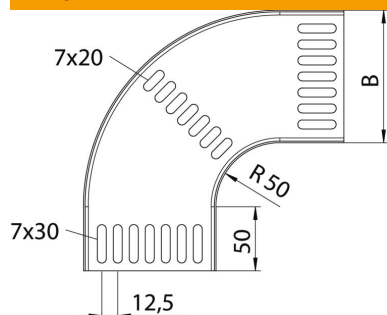

### Pamatdati

Preces numurs	7061544
Tips	MKRB 90 15 250FT
Apzīmējums 1	90° pagrieziens
Apzīmējums 2	kabeļu renei jūras standarts
Ražotājs	OBO
Izmērs	B250mm
Materiāls	Tērauds
Virsmas	karsti cinkots
Virsmas standarts	DIN EN ISO 1461
Mazākā VK vienība	1
Daudzuma mērvienība	Gabals
Svars	176,9 kg
Svara vienība	kg/100 gab.

### Izmēri

Platums	252 mm
Augstums	15 mm
Loksnes biezums	1,5 mm
Izmērs B	252 mm