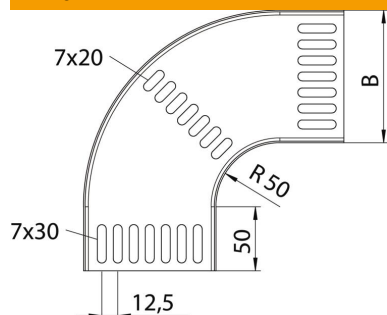

Tehnisko datu lapa

90° līkums 15 FS, kuģbūve

Preces numurs: 7061546

Horizontāls 90° līkums visiem kuģu būvniecības kabeļu reņu tipiem, izgatavots saskaņā ar kuģniecības standartu VG 88900-2.

St Tērauds

FS cinkots

Pamatdati

Preces numurs	7061546
Tips	MKRB 90 15 250FS
Apzīmējums 1	90° pagrieziens
Apzīmējums 2	kabeļu renei jūras standarts
Ražotājs	OBO
Izmērs	B250mm
Materiāls	Tērauds
Virsmas	cinkots
Virsmas standarts	DIN EN 10346
Mazākā VK vienība	1
Daudzuma mērvienība	Gabals
Svars	163,8 kg
Svara vienība	kg/100 gab.

Tehnisko datu lapa

90° līkums 15 FS, kuģbūve

Preces numurs: 7061546

Izmēri

Platums	252 mm
Augstums	15 mm
Loksnes biezums	1,5 mm
Izmērs B	252 mm

Tehniskie dati

Līkums (leņķis)	90°
Savienotāja izpildījums	bez savienotāja
Konstrukcijas veids	Līkums, nekustīgs
Funkciju nodrošināšana	nē
Grīdā izveidotas atveres montāžas vajadzībām	jā
NATO perforācijas šablons	jā
Virziena maiņa	horizontāls
Nerūsējošs tērauds, kodināts	nē
Sānu caurumi	nē
Gara laiduma izpildījums	nē
Kabeļu nesošās sistēmas savienotāju veids	skrūvēts