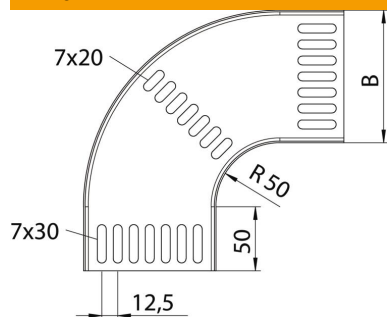

Tehnisko datu lapa

90° līkums 15 FT, kuģbūve

Preces numurs: 7061447

Horizontāls 90° līkums visiem kuģu būvniecības kabeļu reņu tipiem, izgatavots saskaņā ar kuģniecības standartu VG 88900-2.

St Tērauds

FT karsti cinkots

Pamatdati

Preces numurs	7061447
Tips	MKRB 90 15 200FT
Apzīmējums 1	90° pagrieziens
Apzīmējums 2	kabeļu renei jūras standarts
Ražotājs	OBO
Izmērs	B200mm
Materiāls	Tērauds
Virsmas	karsti cinkots
Virsmas standarts	DIN EN ISO 1461
Mazākā VK vienība	1
Daudzuma mērvienība	Gabals
Svars	110,6 kg
Svara vienība	kg/100 gab.

Tehnisko datu lapa

90° līkums 15 FT, kuģbūve

Preces numurs: 7061447

Izmēri

Platums	201 mm
Augstums	15 mm
Loksnes biezums	1,5 mm
Izmērs B	201 mm

Tehniskie dati

Līkums (leņķis)	90°
Savienotāja izpildījums	bez savienotāja
Konstrukcijas veids	Līkums, nekustīgs
Funkciju nodrošināšana	nē
Grīdā izveidotas atveres montāžas vajadzībām	jā
NATO perforācijas šablons	jā
Virziena maiņa	horizontāls
Nerūsējošs tērauds, kodināts	nē
Sānu caurumi	nē
Gara laiduma izpildījums	nē
Kabeļu nesošās sistēmas savienotāju veids	skrūvēts