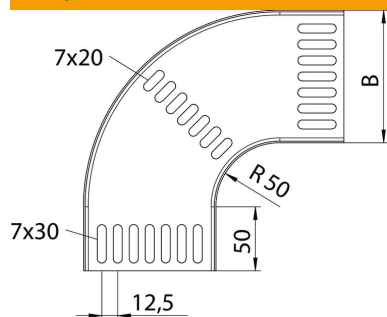

Tehnisko datu lapa

90° līkums 15 FS, kuģbūve

Preces numurs: 7061449

Horizontāls 90° līkums visiem kuģu būvniecības kabeļu reņu tipiem, izgatavots saskaņā ar kuģniecības standartu VG 88900-2.

St Tērauds

FS cinkots

Pamatdati

Preces numurs	7061449
Tips	MKRB 90 15 200FS
Apzīmējums 1	90° pagrieziens
Apzīmējums 2	kabeļu renei jūras standarts
Ražotājs	OBO
Izmērs	B200mm
Materiāls	Tērauds
Virsmas	cinkots
Virsmas standarts	DIN EN 10346
Mazākā VK vienība	1
Daudzuma mērvienība	Gabals
Svars	102,4 kg
Svara vienība	kg/100 gab.

Tehnisko datu lapa

90° līkums 15 FS, kuģbūve

Preces numurs: 7061449

Izmēri

Platums	201 mm
Augstums	15 mm
Loksnes biezums	1,5 mm
Izmērs B	201 mm

Tehniskie dati

Līkums (leņķis)	90°
Savienotāja izpildījums	bez savienotāja
Konstrukcijas veids	Līkums, nekustīgs
Funkciju nodrošināšana	nē
Grīdā izveidotas atveres montāžas vajadzībām	jā
NATO perforācijas šablons	jā
Virziena maiņa	horizontāls
Nerūsējošs tērauds, kodināts	nē
Sānu caurumi	nē
Gara laiduma izpildījums	nē
Kabeļu nesošās sistēmas savienotāju veids	skrūvēts