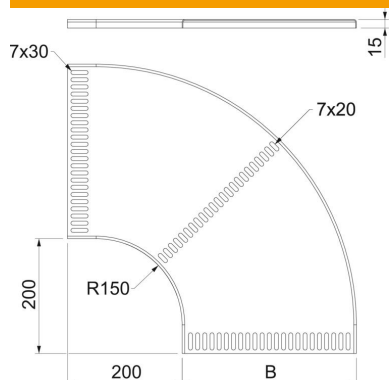

Tehnisko datu lapa

90° līkums 15 FT, kuģbūve

Preces numurs: 7061358

Horizontāls 90° līkums visiem kuģu būvniecības kabeļu reņu tipiem, izgatavots saskaņā ar kuģniecības standartu VG 88900-2.

- St** Tērauds
- FT** karsti cinkots

Pamatdati

Preces numurs	7061358
Tips	MKRB 90 15 150FT
Apzīmējums 1	90° pagrieziens
Apzīmējums 2	kabeļu renei jūras standarts
Ražotājs	OBO
Izmērs	B150mm
Materiāls	Tērauds
Virsmas	karsti cinkots
Virsmas standarts	DIN EN ISO 1461
Mazākā VK vienība	1
Daudzuma mērvienība	Gabals
Svars	79,21 kg
Svara vienība	kg/100 gab.

Izmēri

Platums	151 mm
Augstums	15 mm
Loksnes biezums	1,5 mm
Izmērs B	151 mm

Tehnisko datu lapa

90° līkums 15 FT, kuģbūve

Preces numurs: 7061358

Tehniskie dati

Līkums (leņķis)	90°
Savienotāja izpildījums	bez savienotāja
Konstrukcijas veids	Līkums, nekustīgs
Funkciju nodrošināšana	nē
Grīdā izveidotas atveres montāžas vajadzībām	jā
NATO perforācijas šablons	jā
Virziena maiņa	horizontāls
Nerūsējošs tērauds, kodināts	nē
Sānu caurumi	nē
Gara laiduma izpildījums	nē
Kabeļu nesošās sistēmas savienotāju veids	skrūvēts