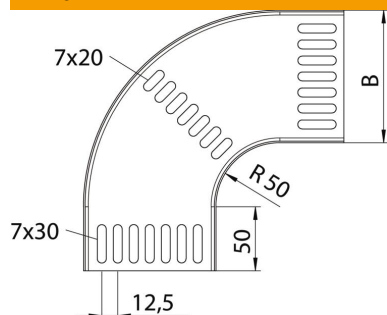

Tehnisko datu lapa

90° līkums 15 FS, kuģbūve

Preces numurs: 7061360

Horizontāls 90° līkums visiem kuģu būvniecības kabeļu reņu tipiem, izgatavots saskaņā ar kuģniecības standartu VG 88900-2.

St Tērauds

FS cinkots

Pamatdati

Preces numurs	7061360
Tips	MKRB 90 15 150FS
Apzīmējums 1	90° pagrieziens
Apzīmējums 2	kabeļu renei jūras standarts
Ražotājs	OBO
Izmērs	B150mm
Materiāls	Tērauds
Virsmas	cinkots
Virsmas standarts	DIN EN 10346
Mazākā VK vienība	1
Daudzuma mērvienība	Gabals
Svars	73,3 kg
Svara vienība	kg/100 gab.

Tehnisko datu lapa

90° līkums 15 FS, kuģbūve

Preces numurs: 7061360

Izmēri

Platums	151 mm
Augstums	15 mm
Loksnes biezums	1,5 mm
Izmērs B	151 mm

Tehniskie dati

Līkums (leņķis)	90°
Savienotāja izpildījums	bez savienotāja
Konstrukcijas veids	Līkums, nekustīgs
Funkciju nodrošināšana	nē
Grīdā izveidotas atveres montāžas vajadzībām	jā
NATO perforācijas šablons	jā
Virziena maiņa	horizontāls
Nerūsējošs tērauds, kodināts	nē
Sānu caurumi	nē
Gara laiduma izpildījums	nē
Kabeļu nesošās sistēmas savienotāju veids	skrūvēts