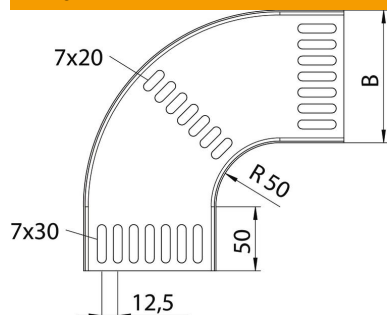

Tehnisko datu lapa

90° līkums 15 FT, kuģbūve

Preces numurs: 7061250

Horizontāls 90° līkums visiem kuģu būvniecības kabeļu reņu tipiem, izgatavots saskaņā ar kuģniecības standartu VG 88900-2.

St Tērauds

FT karsti cinkots

Pamatdati

Preces numurs	7061250
Tips	MKRB 90 15 125FT
Apzīmējums 1	90° pagrieziens
Apzīmējums 2	kabeļu renei jūras standarts
Ražotājs	OBO
Izmērs	B125mm
Materiāls	Tērauds
Virsmas	karsti cinkots
Virsmas standarts	DIN EN ISO 1461
Mazākā VK vienība	1
Daudzuma mērvienība	Gabals
Svars	61 kg
Svara vienība	kg/100 gab.

Tehnisko datu lapa

90° līkums 15 FT, kuģbūve

Preces numurs: 7061250

Izmēri

Platums	125 mm
Augstums	15 mm
Loksnes biezums	1,25 mm
Izmērs B	125 mm

Tehniskie dati

Līkums (leņķis)	90°
Savienotāja izpildījums	bez savienotāja
Konstrukcijas veids	Līkums, nekustīgs
Funkciju nodrošināšana	nē
Grīdā izveidotas atveres montāžas vajadzībām	jā
NATO perforācijas šablons	jā
Virziena maiņa	horizontāls
Nerūsējošs tērauds, kodināts	nē
Sānu caurumi	nē
Gara laiduma izpildījums	nē
Kabeļu nesošās sistēmas savienotāju veids	skrūvēts