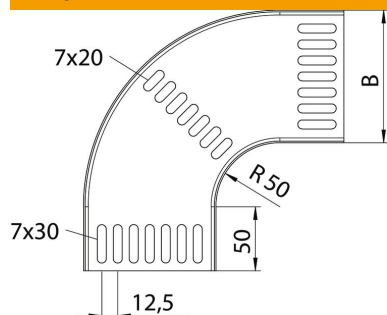

Tehnisko datu lapa

90° līkums 15 FS, kuģbūve

Preces numurs: 7061252

Horizontāls 90° līkums visiem kuģu būvniecības kabeļu reņu tipiem, izgatavots saskaņā ar kuģniecības standartu VG 88900-2.

St Tērauds

FS cinkots

Pamatdati

Preces numurs	7061252
Tips	MKRB 90 15 125FS
Apzīmējums 1	90° pagrieziens
Apzīmējums 2	kabeļu renei jūras standarts
Ražotājs	OBO
Izmērs	B125mm
Materiāls	Tērauds
Virsmas	cinkots
Virsmas standarts	DIN EN 10346
Mazākā VK vienība	1
Daudzuma mērvienība	Gabals
Svars	56,5 kg
Svara vienība	kg/100 gab.

Tehnisko datu lapa

90° līkums 15 FS, kuģbūve

Preces numurs: 7061252

Izmēri

Platums	126 mm
Augstums	15 mm
Loksnes biezums	1,25 mm
Izmērs B	126 mm

Tehniskie dati

Līkums (leņķis)	90°
Savienotāja izpildījums	bez savienotāja
Konstrukcijas veids	Līkums, nekustīgs
Funkciju nodrošināšana	nē
Grīdā izveidotas atveres montāžas vajadzībām	jā
NATO perforācijas šablons	jā
Virziena maiņa	horizontāls
Nerūsējošs tērauds, kodināts	nē
Sānu caurumi	nē
Gara laiduma izpildījums	nē
Kabeļu nesošās sistēmas savienotāju veids	skrūvēts