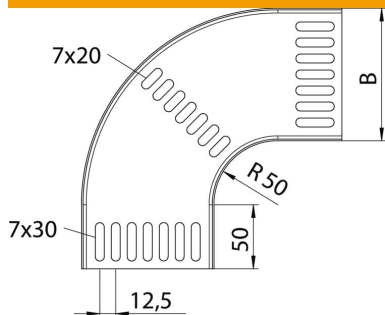

## 90° līkums 15 FT, kuģbūve

Preces numurs: 7061242

Horizontāls 90° līkums visiem kuģu būvniecības kabeļu reņu tipiem, izgatavots saskaņā ar kuģniecības standartu VG 88900-2.

- St** Tērauds
- FT** karsti cinkots

### Pamatdati

Preces numurs	7061242
Tips	MKRB 90 15 100FT
Apzīmējums 1	90° pagrieziens
Apzīmējums 2	kabeļu renei jūras standarts
Ražotājs	OBO
Izmērs	B100mm
Materiāls	Tērauds
Virsmas	karsti cinkots
Virsmas standarts	DIN EN ISO 1461
Mazākā VK vienība	1
Daudzuma mērvienība	Gabals
Svars	31,09 kg
Svara vienība	kg/100 gab.

### Izmēri

Platums	101 mm
Augstums	15 mm
Loksnes biezums	1,25 mm
Izmērs B	101 mm