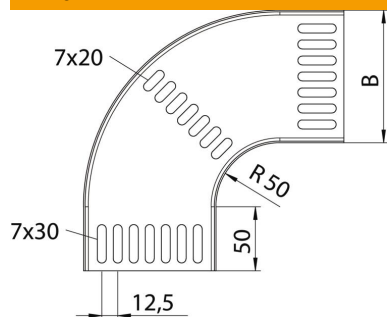

Tehnisko datu lapa

90° līkums 15 FS, kuģbūve

Preces numurs: 7061244

Horizontāls 90° līkums visiem kuģu būvniecības kabeļu reņu tipiem, izgatavots saskaņā ar kuģniecības standartu VG 88900-2.

St Tērauds

FS cinkots

Pamatdati

Preces numurs	7061244
Tips	MKRB 90 15 100FS
Apzīmējums 1	90° pagrieziens
Apzīmējums 2	kabeļu renei jūras standarts
Ražotājs	OBO
Izmērs	B100mm
Materiāls	Tērauds
Virsmas	cinkots
Virsmas standarts	DIN EN 10346
Mazākā VK vienība	1
Daudzuma mērvienība	Gabals
Svars	28,4 kg
Svara vienība	kg/100 gab.

Tehnisko datu lapa

90° līkums 15 FS, kuģbūve

Preces numurs: 7061244

Izmēri

Platums	101 mm
Augstums	15 mm
Loksnes biezums	1,25 mm
Izmērs B	101 mm

Tehniskie dati

Līkums (leņķis)	90°
Savienotāja izpildījums	bez savienotāja
Konstrukcijas veids	Līkums, nekustīgs
Funkciju nodrošināšana	nē
Grīdā izveidotas atveres montāžas vajadzībām	jā
NATO perforācijas šablons	jā
Virziena maiņa	horizontāls
Nerūsējošs tērauds, kodināts	nē
Sānu caurumi	nē
Gara laiduma izpildījums	nē
Kabeļu nesošās sistēmas savienotāju veids	skrūvēts