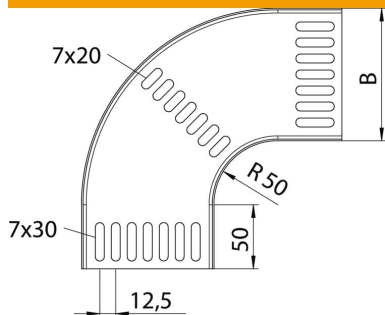

Tehnisko datu lapa

90° līkums 15 FT, kuģbūve

Preces numurs: 7061145

Horizontāls 90° līkums visiem kuģu būvniecības kabeļu reņu tipiem, izgatavots saskaņā ar kuģniecības standartu VG 88900-2.

- St** Tērauds
- FT** karsti cinkots

Pamatdati

Preces numurs	7061145
Tips	MKRB 90 15 050FT
Apzīmējums 1	90° pagrieziens
Apzīmējums 2	kabeļu renei jūras standarts
Ražotājs	OBO
Izmērs	B50mm
Materiāls	Tērauds
Virsmas	karsti cinkots
Virsmas standarts	DIN EN ISO 1461
Mazākā VK vienība	1
Daudzuma mērvienība	Gabals
Svars	16 kg
Svara vienība	kg/100 gab.

Izmēri

Platums	51 mm
Augstums	15 mm
Loksnes biezums	1,25 mm
Izmērs B	51 mm

Tehnisko datu lapa

90° līkums 15 FT, kuģbūve

Preces numurs: 7061145

Tehniskie dati

Līkums (leņķis)	90°
Savienotāja izpildījums	bez savienotāja
Konstrukcijas veids	Līkums, nekustīgs
Funkciju nodrošināšana	nē
Grīdā izveidotas atveres montāžas vajadzībām	jā
NATO perforācijas šablons	jā
Virziena maiņa	horizontāls
Nerūsējošs tērauds, kodināts	nē
Sānu caurumi	nē
Gara laiduma izpildījums	nē
Kabeļu nesošās sistēmas savienotāju veids	skrūvēts