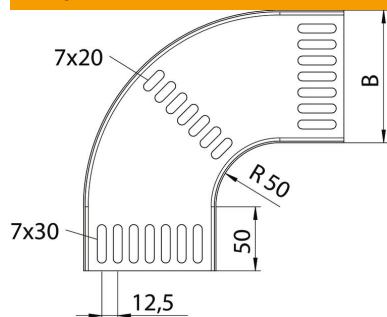

Tehnisko datu lapa

90° līkums 15 FS, kuģbūve

Preces numurs: 7061146

Horizontāls 90° līkums visiem kuģu būvniecības kabeļu reņu tipiem, izgatavots saskaņā ar kuģniecības standartu VG 88900-2.

St Tērauds

FS cinkots

Pamatdati

Preces numurs	7061146
Tips	MKRB 90 15 050FS
Apzīmējums 1	90° pagrieziens
Apzīmējums 2	kabeļu renei jūras standarts
Ražotājs	OBO
Izmērs	B50mm
Materiāls	Tērauds
Virsmas standarts	DIN EN 10346
Mazākā VK vienība	1
Daudzuma mērvienība	Gabals
Svars	14,6 kg
Svara vienība	kg/100 gab.

Tehnisko datu lapa

90° līkums 15 FS, kuģbūve

Preces numurs: 7061146

Izmēri

Platums	51 mm
Augstums	15 mm
Loksnes biezums	1,25 mm
Izmērs B	51 mm

Tehniskie dati

Līkums (leņķis)	90°
Savienotāja izpildījums	bez savienotāja
Konstrukcijas veids	Līkums, nekustīgs
Funkciju nodrošināšana	nē
Grīdā izveidotas atveres montāžas vajadzībām	jā
NATO perforācijas šablons	jā
Virziena maiņa	horizontāls
Nerūsējošs tērauds, kodināts	nē
Sānu caurumi	nē
Gara laiduma izpildījums	nē
Kabeļu nesošās sistēmas savienotāju veids	skrūvēts