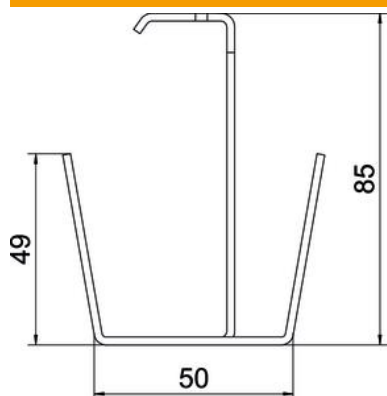

Tehnisko datu lapa

Vidus piekare lampu turētāju renei FT

Preces numurs: 6358812

Vidējā piekare LTR tipa gaismekļu turētājrenei vītņstieņa un ķēdes iekarinašanai. Vidējo piekari var izmantot kopā ar visām kabeļu renēm, kuru platums ir 75 mm un malu augstums ir 60 mm.

St Tērauds

FT karsti cinkots

Pamatdati

| | |
|---------------------|---------------------|
| Preces numurs | 6358812 |
| Tips | MAH LTR FT |
| Apzīmējums 1 | Centrāla iekāre |
| Apzīmējums 2 | gaismekļu renei LTR |
| Ražotājs | OBO |
| Izmērs | 50x70x85 |
| Materiāls | Tērauds |
| Virsmas | karsti cinkots |
| Virsmas standarts | DIN EN ISO 1461 |
| Mazākā VK vienība | 25 |
| Daudzuma mērvienība | Gabals |
| Svars | 14 kg |
| Svara vienība | kg/100 gab. |

Tehnisko datu lapa

Vidus piekare lampu turētāju renei FT

Preces numurs: 6358812

Izmēri

| | |
|----------|-------|
| Platums | 75 mm |
| Izmērs b | 75 mm |

Tehniskie dati

| | |
|-----------------------------------|--------|
| F, izteikts kN | 0,8 kN |
| platumam maks. | 75 mm |
| platumam min. | 75 |
| Piemērots metriskajam vītņstienim | 10 |
| Piemērots renes/trepju platumam | 75 mm |
| Materiāla biezums | 2 mm |