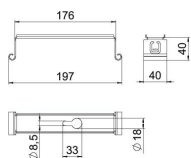

Tehnisko datu lapa

Vidus piekare kabeļu renēm ar ielocītu profila malu FS

Preces numurs: 6358543

Centrālā piekare kabeļu renēm iekabināšanai kabeļu renes profila malā.

St Tērauds

FS cinkots

Pamatdati

Preces numurs	6358543
Tips	MAH 200 FS
Apzīmējums 1	Centrāla iekāre
Apzīmējums 2	kabeļu renei
Ražotājs	OBO
Izmērs	B200mm
Materiāls	Tērauds
Virsmas	cinkots
Virsmas standarts	DIN EN 10346
Mazākā VK vienība	1
Daudzuma mērvienība	Gabals
Svars	12,5 kg
Svara vienība	kg/100 gab.

Tehnisko datu lapa

Vidus piekare kabeļu renēm ar ielocītu profila malu FS

Preces numurs: 6358543

Izmēri

Garums	40 mm
Platums	200 mm
Platums	8 in
Augstums	39,5 mm
Izmērs B	197 mm
Izmērs B1	176 mm

Tehniskie dati

Izpildījums	iekārts
Funkciju nodrošināšana	nē
platumam maks.	200 mm
platumam min.	200
Piemērots metriskajam vītņstienim	8
Piemērots renes/trepju platumam	200 mm
Cauruma diametrs	8,5 mm
Regulējams	nē