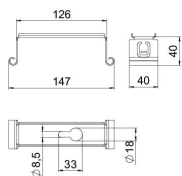

Tehnisko datu lapa

Vidus piekare kabeļu renēm ar ielocītu profila malu FS

Preces numurs: 6358535

Centrālā piekare kabeļu renēm iekabināšanai kabeļu renes profila malā.

St Tērauds

FS cinkots

Pamatdati

Preces numurs	6358535
Tips	MAH 150 FS
Apzīmējums 1	Centrāla iekāre
Apzīmējums 2	kabeļu renei
Ražotājs	OBO
Izmērs	B150mm
Materiāls	Tērauds
Virsmas	cinkots
Virsmas standarts	DIN EN 10346
Mazākā VK vienība	1
Daudzuma mērvienība	Gabals
Svars	8 kg
Svara vienība	kg/100 gab.

Tehnisko datu lapa

Vidus piekare kabeļu renēm ar ielocītu profila malu FS

Preces numurs: 6358535

Izmēri

Garums	40 mm
Platums	150 mm
Platums	6 in
Augstums	39,5 mm
Izmērs B	147 mm
Izmērs B1	126 mm

Tehniskie dati

Izpildījums	iekārts
Funkciju nodrošināšana	nē
platumam maks.	150 mm
platumam min.	150
Piemērots metriskajam vītņstienim	8
Piemērots renes/trepju platumam	150 mm
Cauruma diametrs	8,5 mm
Regulējams	nē