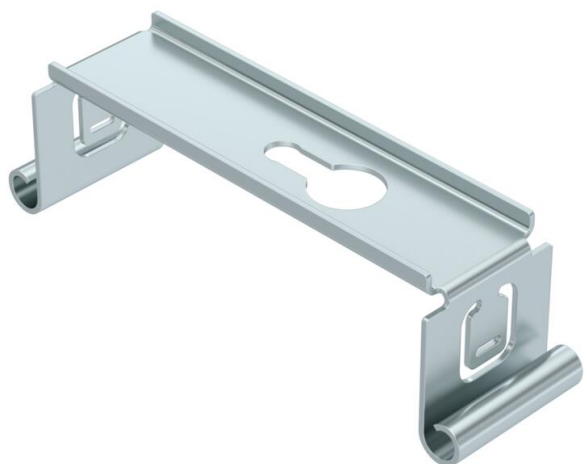

Tehnisko datu lapa

Vidus piekare kabeļu renēm ar ielocītu profila malu FS

Preces numurs: 6358535

Centrālā piekare kabeļu renēm iekabināšanai kabeļu renes profila malā.

St Tērauds

FS cinkots

Pamatdati

Preces numurs	6358535
Tips	MAH 150 FS
Apzīmējums 1	Centrāla iekāre
Apzīmējums 2	kabeļu renei
Ražotājs	OBO
Izmērs	B150mm
Materiāls	Tērauds
Virsmas	cinkots
Virsmas standarts	DIN EN 10346
Mazākā VK vienība	1
Daudzuma mērvienība	Gabals
Svars	8 kg
Svara vienība	kg/100 gab.

Tehnisko datu lapa

Vidus piekare kabeļu renēm ar ielocītu profila malu FS

Preces numurs: 6358535

Izmēri

Garums	40 mm
Platums	150 mm
Platums	6 in
Augstums	39,5 mm
Izmērs B	147 mm
Izmērs B1	126 mm

Tehniskie dati

Izpildījums	iekārts
Funkciju nodrošināšana	nē
platumam maks.	150 mm
platumam min.	150
Piemērots metriskajam vītņstienim	8
Piemērots renes/trepju platumam	150 mm
Cauruma diametrs	8,5 mm
Regulējams	nē