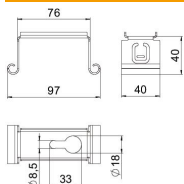

Tehnisko datu lapa

Vidus piekare kabeļu renēm ar ielocītu profila malu FS

Preces numurs: 6358527

Centrālā piekare kabeļu renēm iekabināšanai kabeļu renes profila malā.

St Tērauds

FS cinkots

Pamatdati

Preces numurs	6358527
Tips	MAH 100 FS
Apzīmējums 1	Centrāla iekāre
Apzīmējums 2	kabeļu renei
Ražotājs	OBO
Izmērs	B100mm
Materiāls	Tērauds
Virsmas	cinkots
Virsmas standarts	DIN EN 10346
Mazākā VK vienība	1
Daudzuma mērvienība	Gabals
Svars	7,5 kg
Svara vienība	kg/100 gab.

Tehnisko datu lapa

Vidus piekare kabeļu renēm ar ielocītu profila malu FS

Preces numurs: 6358527

Izmēri

Garums	40 mm
Platums	100 mm
Platums	4 in
Augstums	39,5 mm
Izmērs B	97 mm
Izmērs B1	76 mm

Tehniskie dati

Izpildījums	iekārts
Funkciju nodrošināšana	nē
platumam maks.	100 mm
platumam min.	100
Piemērots metriskajam vītņstienim	8
Piemērots renes/trepju platumam	100 mm
Cauruma diametrs	8,5 mm
Regulējams	nē