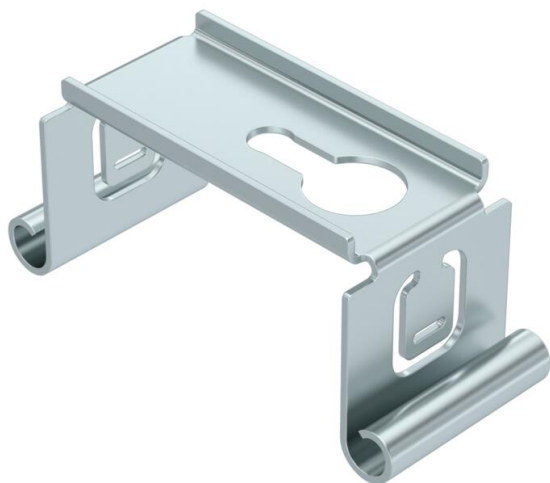

Tehnisko datu lapa

Vidus piekare kabeļu renēm ar ielocītu profila malu FS

Preces numurs: 6358527

Centrālā piekare kabeļu renēm iekabināšanai kabeļu renes profila malā.

St Tērauds

FS cinkots

Pamatdati

Preces numurs	6358527
Tips	MAH 100 FS
Apzīmējums 1	Centrāla iekāre
Apzīmējums 2	kabeļu renei
Ražotājs	OBO
Izmērs	B100mm
Materiāls	Tērauds
Virsmas	cinkots
Virsmas standarts	DIN EN 10346
Mazākā VK vienība	1
Daudzuma mērvienība	Gabals
Svars	7,5 kg
Svara vienība	kg/100 gab.

Tehnisko datu lapa

Vidus piekare kabeļu renēm ar ielocītu profila malu FS

Preces numurs: 6358527

Izmēri

Garums	40 mm
Platums	100 mm
Platums	4 in
Augstums	39,5 mm
Izmērs B	97 mm
Izmērs B1	76 mm

Tehniskie dati

Izpildījums	iekārts
Funkciju nodrošināšana	nē
platumam maks.	100 mm
platumam min.	100
Piemērots metriskajam vītņstienim	8
Piemērots renes/trepju platumam	100 mm
Cauruma diametrs	8,5 mm
Regulējams	nē