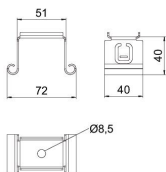

Tehnisko datu lapa

Vidus piekare kabeļu renēm ar ielocītu profila malu FS

Preces numurs: 6358510

Centrālā piekare kabeļu renēm iekabināšanai kabeļu renes profila malā.

St Tērauds

FS cinkots

Pamatdati

Preces numurs	6358510
Tips	MAH 075 FS
Apzīmējums 1	Centrāla iekāre
Apzīmējums 2	kabeļu renei
Ražotājs	OBO
Izmērs	B70mm
Materiāls	Tērauds
Virsmas	cinkots
Virsmas standarts	DIN EN 10346
Mazākā VK vienība	1
Daudzuma mērvienība	Gabals
Svars	6,5 kg
Svara vienība	kg/100 gab.

Tehnisko datu lapa

Vidus piekare kabeļu renēm ar ielocītu profila malu FS

Preces numurs: 6358510

Izmēri

Garums	40 mm
Platums	75 mm
Augstums	39,5 mm
Izmērs B	72 mm
Izmērs B1	51 mm

Tehniskie dati

Izpildījums	iekārts
Funkciju nodrošināšana	nē
platumam maks.	75 mm
platumam min.	75
Piemērots metriskajam vītņstienim	8
Piemērots renes/trepju platumam	75 mm
Cauruma diametrs	8,5 mm
Regulējams	nē