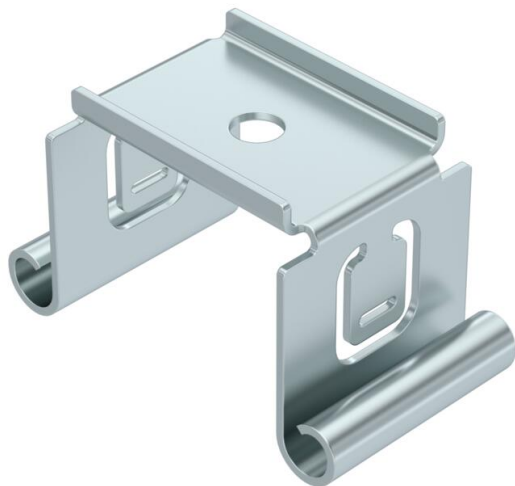

Tehnisko datu lapa

Vidus piekare kabeļu renēm ar ielocītu profila malu FS

Preces numurs: 6358510

Centrālā piekare kabeļu renēm iekabināšanai kabeļu renes profila malā.

St Tērauds

FS cinkots

Pamatdati

Preces numurs	6358510
Tips	MAH 075 FS
Apzīmējums 1	Centrāla iekāre
Apzīmējums 2	kabeļu renei
Ražotājs	OBO
Izmērs	B70mm
Materiāls	Tērauds
Virsmas	cinkots
Virsmas standarts	DIN EN 10346
Mazākā VK vienība	1
Daudzuma mērvienība	Gabals
Svars	6,5 kg
Svara vienība	kg/100 gab.

Tehnisko datu lapa

Vidus piekare kabeļu renēm ar ielocītu profila malu FS

Preces numurs: 6358510

Izmēri

Garums	40 mm
Platums	75 mm
Augstums	39,5 mm
Izmērs B	72 mm
Izmērs B1	51 mm

Tehniskie dati

Izpildījums	iekārts
Funkciju nodrošināšana	nē
platumam maks.	75 mm
platumam min.	75
Piemērots metriskajam vītņstienim	8
Piemērots renes/trepju platumam	75 mm
Cauruma diametrs	8,5 mm
Regulējams	nē