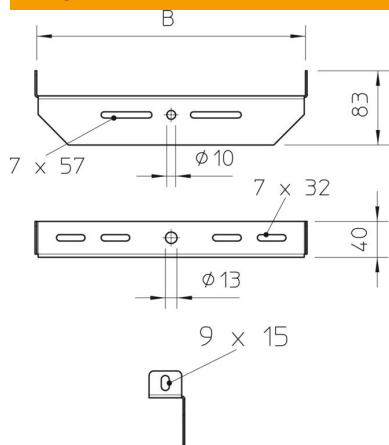

St Tērauds

FT karsti cinkots

Pamatdati

Preces numurs	6358900
Tips	MAHU 600 FT
Apzīmējums 1	Centrāla iekāre
Apzīmējums 2	universāls
Ražotājs	OBO
Izmērs	B600mm
Materiāls	Tērauds
Virsmas	karsti cinkots
Virsmas standarts	DIN EN ISO 1461
Mazākā VK vienība	1
Daudzuma mērvienība	Gabals
Svars	107 kg
Svara vienība	kg/100 gab.

Tehnisko datu lapa

Universāla vidus piekare FT

Preces numurs: 6358900

Izmēri

Platums	600 mm
---------	--------

Tehniskie dati

Piemērots metriskajam vītņstienim	12
Regulējams	nē