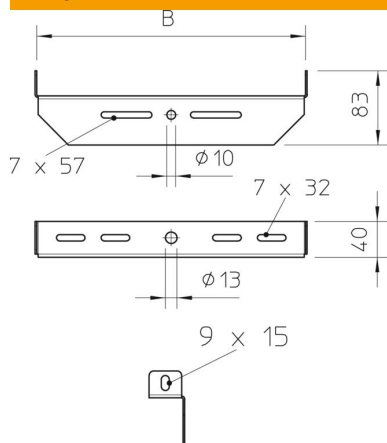

### Pamatdati

Preces numurs	6358868
Apzīmējums 1	Centrālā iekāre
Apzīmējums 2	universāls
Ražotājs	OBO
Izmērs	B600mm
Materiāls	Tērauds
Virsmas	cinkots
Virsmas standarts	DIN EN 10346
Mazākā VK vienība	1
Daudzuma mērvienība	Gabals
Svars	103,3 kg
Svara vienība	kg/100 gab.

### Izmēri

Platums	600 mm
Izmērs B	600 mm

### Tehniskie dati

Izpildījums	Citi
Funkciju nodrošināšana	nē
Piemērots metriskajam vītņstienim	12
Piemērots režģveida renei	jā
Piemērots kabeļu trepēm	jā
Piemērots kabeļu renei	jā
Piemērots renes/trepju platumam	600 mm
Reņu stiprinājums	skrūvējams
Regulējams	nē