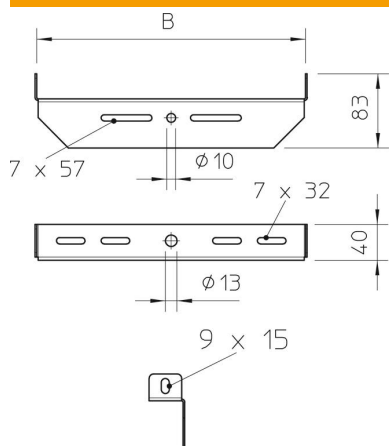

Tehnisko datu lapa

Universāla vidus piekare FT

Preces numurs: 6358892

Izmēri

Platums	400 mm

Tehniskie dati

Piemērots metriskajam vītņstienim	12
Regulējams	nē