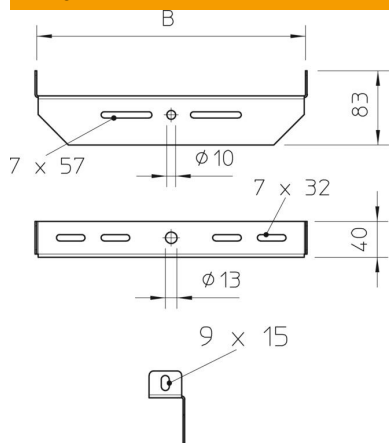

### Pamatdati

Preces numurs	6358860
Apzīmējums 1	Centrāla iekāre
Apzīmējums 2	universāls
Ražotājs	OBO
Izmērs	B400mm
Materiāls	Tērauds
Virsmas	cinkots
Virsmas standarts	DIN EN 10346
Mazākā VK vienība	1
Daudzuma mērvienība	Gabals
Svars	68,8 kg
Svara vienība	kg/100 gab.

### Izmēri

Platums	400 mm
Izmērs B	400 mm

### Tehniskie dati

Izpildījums	Citi
Funkciju nodrošināšana	nē
Piemērots metriskajam vītņstienim	12
Piemērots režģveida renei	jā
Piemērots kabeļu trepēm	jā
Piemērots kabeļu renei	jā
Piemērots renes/trepju platumam	400 mm
Reņu stiprinājums	skrūvējams
Regulējams	nē