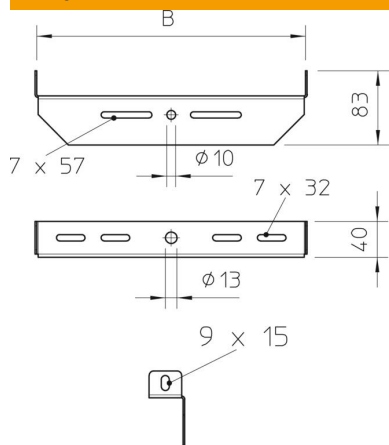

### Pamatdati

|                     |                 |
|---------------------|-----------------|
| Preces numurs       | 6358888         |
| Tips                | MAHU 300 FT     |
| Apzīmējums 1        | Centrāla iekāre |
| Apzīmējums 2        | universāls      |
| Ražotājs            | OBO             |
| Izmērs              | B300mm          |
| Materiāls           | Tērauds         |
| Virsmas             | karsti cinkots  |
| Virsmas standarts   | DIN EN ISO 1461 |
| Mazākā VK vienība   | 1               |
| Daudzuma mērvienība | Gabals          |
| Svars               | 43,3 kg         |
| Svara vienība       | kg/100 gab.     |

### Izmēri

|         |        |
|---------|--------|
| Platums | 300 mm |
|---------|--------|