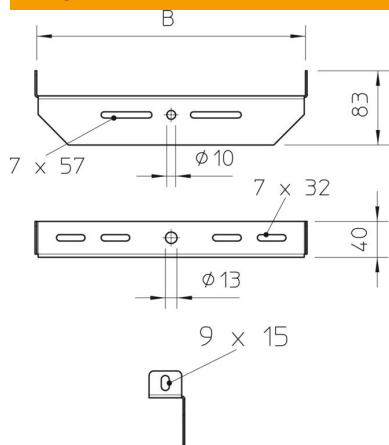

St Tērauds

FS cinkots

Pamatdati

Preces numurs	6358856
Apzīmējums 1	Centrāla iekāre
Apzīmējums 2	universāls
Ražotājs	OBO
Izmērs	B300mm
Materiāls	Tērauds
Virsmas	cinkots
Virsmas standarts	DIN EN 10346
Mazākā VK vienība	1
Daudzuma mērvienība	Gabals
Svars	39,3 kg
Svara vienība	kg/100 gab.

Tehnisko datu lapa

Universāla vidus piekare FS

Preces numurs: 6358856

Izmēri

Platums	300 mm
Izmērs B	300 mm

Tehniskie dati

Izpildījums	Citi
Funkciju nodrošināšana	nē
Piemērots metriskajam vītņstienim	12
Piemērots režģveida renei	jā
Piemērots kabeļu trepēm	jā
Piemērots kabeļu renei	jā
Piemērots renes/trepju platumam	300 mm
Reņu stiprinājums	skrūvējams
Regulējams	nē