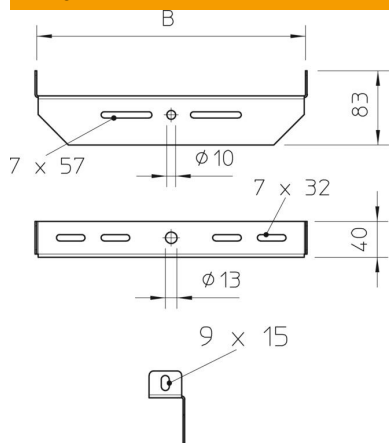

St Tērauds

FS cinkots

Pamatdati

Preces numurs	6358853
Apzīmējums 1	Centrāla iekāre
Apzīmējums 2	universāls
Ražotājs	OBO
Izmērs	B200mm
Materiāls	Tērauds
Virsmas	cinkots
Virsmas standarts	DIN EN 10346
Mazākā VK vienība	1
Daudzuma mērvienība	Gabals
Svars	27,5 kg
Svara vienība	kg/100 gab.

Tehnisko datu lapa

Universāla vidus piekare FS

Preces numurs: 6358853

Izmēri

Platums	200 mm
Izmērs B	200 mm

Tehniskie dati

Izpildījums	Citi
Funkciju nodrošināšana	nē
Piemērots metriskajam vītņstienim	12
Piemērots režģveida renei	jā
Piemērots kabeļu trepēm	jā
Piemērots kabeļu renei	jā
Piemērots renes/trepju platumam	200 mm
Reņu stiprinājums	skrūvējams
Regulējams	nē