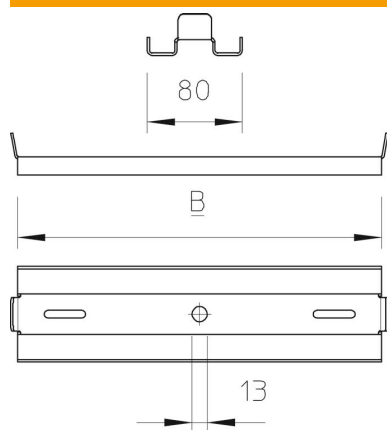

## Kabeļu trepju vidus piekare FT

Preces numurs: 6358687

Vidus piekare kabeļu trepēm.  
Izvietojot kabeļus, pievērsiet uzmanību vienmērīgam slodzes sadalījumam (nelikt tikai vienā pusē).

**St** Tērauds

**FT** karsti cinkots

### Pamatdati

Preces numurs	6358687
Tips	MAHL 600 FT
Apzīmējums 1	Centrāla iekāre
Apzīmējums 2	kabeļu trepēm
Ražotājs	OBO
Izmērs	B600mm
Materiāls	Tērauds
Virsmas	karsti cinkots
Virsmas standarts	DIN EN ISO 1461
Mazākā VK vienība	1
Daudzuma mērvienība	Gabals
Svars	121,7 kg
Svara vienība	kg/100 gab.

### Izmēri

Garums	80 mm
Platums	600 mm
Augstums	15 mm

### Tehniskie dati

Izpildījums	iekārts
Funkciju nodrošināšana	nē
Piemērots metriskajam vītņstienim	12
Piemērots režģveida renei	nē
Piemērots kabeļu trepēm	jā
Piemērots kabeļu renei	nē
Reņu stiprinājums	skrūvējams
Regulējams	nē