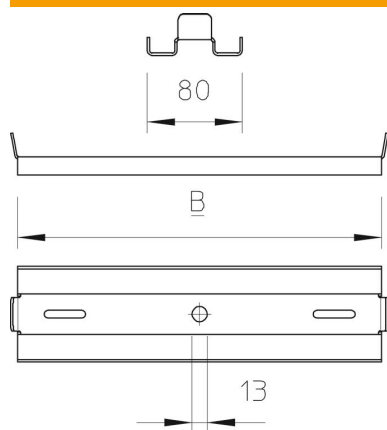

Tehnisko datu lapa

Kabeļu trepju vidus piekare

Preces numurs: 6358683

Vidus piekare kabeļu trepēm.
Izvietojot kabeļus, pievērsiet uzmanību vienmērīgam slodzes sadalījumam (nelikt tikai vienā pusē).

St	Tērauds
FT	karsti cinkots

Pamatdati

Preces numurs	6358683
Tips	MAHL 500 FT
Apzīmējums 1	Centrāla iekāre
Apzīmējums 2	kabeļu trepēm
Ražotājs	OBO
Izmērs	B500mm
Materiāls	Tērauds
Virsmas	karsti cinkots
Virsmas standarts	DIN EN ISO 1461
Mazākā VK vienība	1
Daudzuma mērvienība	Gabals
Svars	101,7 kg
Svara vienība	kg/100 gab.

Tehnisko datu lapa

Kabeļu trepju vidus piekare

Preces numurs: 6358683

Izmēri

Garums	80 mm
Platums	500 mm
Augstums	15 mm

Tehniskie dati

Izpildījums	iekārts
Funkciju nodrošināšana	nē
Piemērots metriskajam vītņstienim	12
Piemērots režģveida renei	nē
Piemērots kabeļu trepēm	jā
Piemērots kabeļu renei	nē
Reņu stiprinājums	skrūvējams
Regulējams	nē