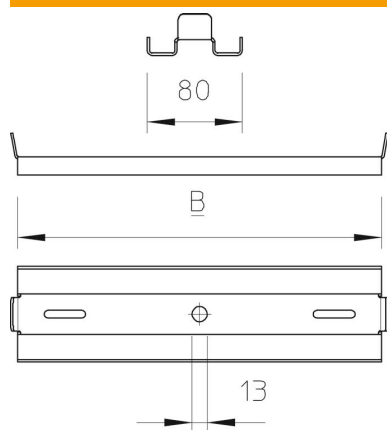

## Kabeļu trepju vidus piekare FT

Preces numurs: 6358675

Vidus piekare kabeļu trepēm.  
Izvietojot kabeļus, pievērsiet uzmanību vienmērīgam slodzes sadalījumam (nelikt tikai vienā pusē).

**St** Tērauds

**FT** karsti cinkots

### Pamatdati

Preces numurs	6358675
Tips	MAHL 400 FT
Apzīmējums 1	Centrāla iekāre
Apzīmējums 2	kabeļu trepēm
Ražotājs	OBO
Izmērs	B400mm
Materiāls	Tērauds
Virsmas	karsti cinkots
Virsmas standarts	DIN EN ISO 1461
Mazākā VK vienība	1
Daudzuma mērvienība	Gabals
Svars	81,8 kg
Svara vienība	kg/100 gab.

### Izmēri

Garums	80 mm
Platums	400 mm
Augstums	15 mm

### Tehniskie dati

Izpildījums	iekārts
Funkciju nodrošināšana	nē
Piemērots metriskajam vītņstienim	12
Piemērots režģveida renei	nē
Piemērots kabeļu trepēm	jā
Piemērots kabeļu renei	nē
Reņu stiprinājums	skrūvējams
Regulējams	nē