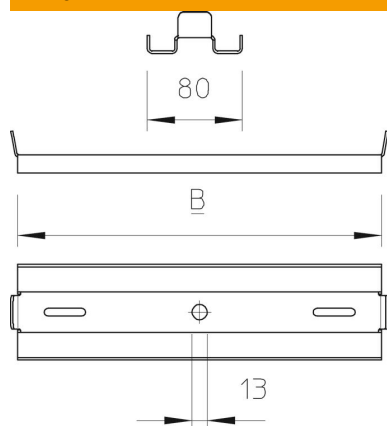

Tehnisko datu lapa

Kabeļu trepju vidus piekare

Preces numurs: 6358659

Vidus piekare kabeļu trepēm.
Izvietojot kabeļus, pievērsiet uzmanību vienmērīgam slodzes sadalījumam (nelikt tikai vienā pusē).

St	Tērauds
FT	karsti cinkots

Pamatdati

Preces numurs	6358659
Apzīmējums 1	Centrāla iekāre
Apzīmējums 2	kabeļu trepēm
Ražotājs	OBO
Izmērs	B200mm
Materiāls	Tērauds
Virsmas	karsti cinkots
Virsmas standarts	DIN EN ISO 1461
Mazākā VK vienība	1
Daudzuma mērvienība	Gabals
Svars	41,9 kg
Svara vienība	kg/100 gab.

Izmēri

Garums	80 mm
Platums	200 mm
Augstums	15 mm

Tehnisko datu lapa

Kabeļu trepju vidus piekare

Preces numurs: 6358659

Tehniskie dati

Izpildījums	iekārts
Funkciju nodrošināšana	nē
Piemērots metriskajam vītņstienim	12
Piemērots režģveida renei	nē
Piemērots kabeļu trepēm	jā
Piemērots kabeļu renei	nē
Reņu stiprinājums	skrūvējams
Regulējams	nē