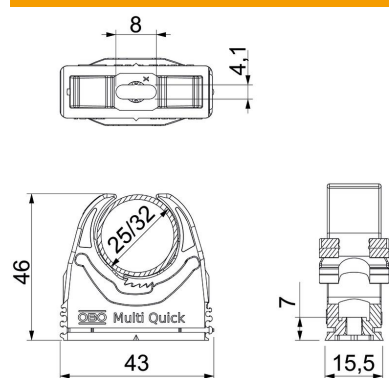

Tehnisko datu lapa

Multi-Quick apskava, metriska

Preces numurs: 2153734

Virsapmetuma apskava metrisko cauruļu, kā arī elektroinstalācijas caurules Quick-Pipe ievietošanai. Elastīgs spriegošanas diapazons vairāku milimetru apjomā. Universāla piestiprināšanas iespēja pie sienas un griestiem telpās un ārpus telpām. Montāža pie caurules bez instrumentiem. Viena ar otru sarindošanas arī ar OBO Quick vai starQuick apskavu.

PA Poliamīds

Pamatdati

Preces numurs	2153734
Tips	M-Quick M32 LGR
Apzīmējums 1	Multi-Quick klipsis turētājs
Ražotājs	OBO
Izmērs	25-32mm
Krāsa	gaiši pelēks; RAL 7035
Materiāls	Poliamīds
Mazākā VK vienība	50
Daudzuma mērvienība	Gabals
Svars	1,39 kg
Svara vienība	kg/100 gab.

Tehnisko datu lapa

Multi-Quick apskava, metriska

Preces numurs: 2153734

Izmēri

Izmērs A	43 mm
Izmērs B	15,5 mm
Izmērs e	8 mm
Izmērs F	4,1 mm
Izmērs H	7 mm
Izmērs H	46 mm

Tehniskie dati

Virknējams	jā
Kabeļu/ cauruļu skaits	1
Izvilšanas pretestības vērtības	60 N
Stiprinājuma veids	Caurums skrūvēšanai
ugunsizturīgs	atb. VDE 0471/DIN 695, daļa 2-1, pārbaudes temperatūra 650°C
slēgta	nē
Nesatur halogēnus	jā
Ar ieliktni	nē
Fiksācijas sistēma	jā
Apskavu montāža	Durchgangsloch,_auf_M6_Gewinde_aufschraubbar
Spriegošanas diapazons D maks.	32 mm
Spriegošanas diapazons D min.	25 mm
UV izturīgs	nē