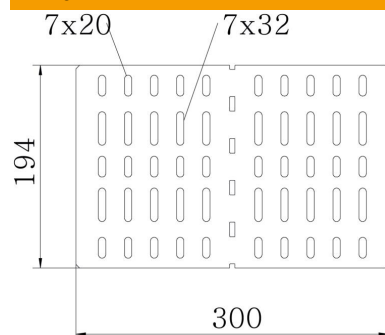

### Pamatdati

Preces numurs	6083200
Tips	LWVM 200 FT
Apzīmējums 1	Taisns + stūra savienojums
Apzīmējums 2	priekš MFR Kabeļu rene
Ražotājs	OBO
Izmērs	200x300
Materiāls	Tērauds
Virsmas	karsti cinkots
Virsmas standarts	DIN EN ISO 1461
Mazākā VK vienība	2
Daudzuma mērvienība	Gabals
Svars	113,2 kg
Svara vienība	kg/100 gab.

### Izmēri

Izmēri	300 x 194 x 2
Garums	300 mm
Platums	2,5 mm
Augstums	194 mm
Augstums	8 in
Loksnes biezums	2,5 mm