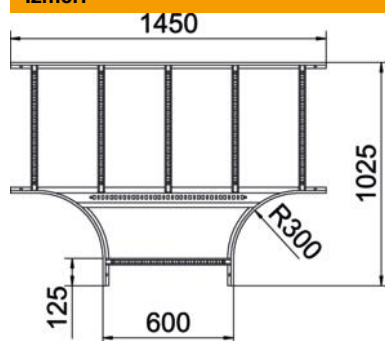

### Pamatdati

Preces numurs	6225238
Apzīmējums 1	T-elements
Apzīmējums 2	kabeļu trepei
Ražotājs	OBO
Izmērs	60x600
Materiāls	Tērauds
Virsmas	karsti cinkots
Virsmas standarts	DIN EN ISO 1461
Mazākā VK vienība	1
Daudzuma mērvienība	Gabals
Svars	797,1 kg
Svara vienība	kg/100 gab.

# Tehnisko datu lapa

T veida detaļa 60 FT

Preces numurs: 6225238

## Izmēri

Platums	600 mm
Augstums	60 mm
Izmērs B	600 mm
Izmērs R	300 mm

## Tehniskie dati

Spraišu izpildījums	Necaurumots profils
Sānu malas konstrukcija	plakans profils
Savienotāja izpildījums	bez savienotāja
Konstrukcijas veids	Atzarojums, simetrisks
Funkciju nodrošināšana	nē
Nerūsējošs tērauds, kodināts	nē
Gara laiduma izpildījums	nē
Metāla biezums	1,5 mm