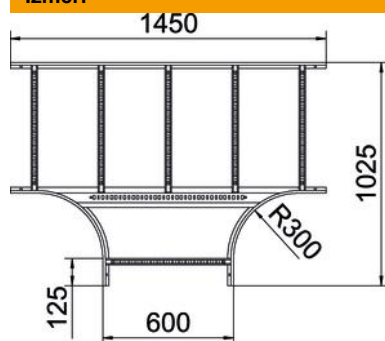

Tehnisko datu lapa

T veida detaļa 60 A2

Preces numurs: 6225258

Horizontāla T veida detaļa ar iemetinātu spraisli visu veidu kabeļu trepēm, kuru malas augstums ir 60 mm.
Attiecīgie savienotāji ir pasūtāmi atsevišķi.

A2 Nerūsējošais tērauds 1.4301

2B neizolēts, apstrādāts

Pamatdati

Preces numurs	6225258
Apzīmējums 1	T-elements
Apzīmējums 2	kabeļu trepei
Ražotājs	OBO
Izmērs	60x600
Materiāls	Nerūsējošais tērauds 1.4301
Virsmas	neizolēts, apstrādāts
Virsmas standarts	
Mazākā VK vienība	1
Daudzuma mērvienība	Gabals
Svars	767,2 kg
Svara vienība	kg/100 gab.

Tehnisko datu lapa

T veida detaļa 60 A2

Preces numurs: 6225258

Izmēri

Platums	600 mm
Augstums	60 mm
Izmērs B	600 mm
Izmērs R	300 mm

Tehniskie dati

Spraišļu izpildījums	Necaurumots profils
Sānu malas konstrukcija	plakans profils
Savienotāja izpildījums	bez savienotāja
Konstrukcijas veids	Atzarojums, simetrisks
Funkciju nodrošināšana	nē
Nerūsējošs tērauds, kodināts	nē
Gara laiduma izpildījums	nē
Metāla biezums	1,5 mm