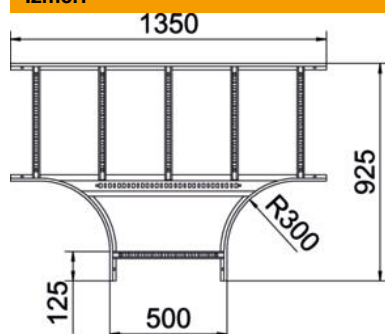

Tehnisko datu lapa

T veida detaļa 60 FS

Preces numurs: 6225216

Horizontāla T veida detaļa ar iemetinātu spraisli visu veidu kabeļu trepēm, kuru malas augstums ir 60 mm.
Attiecīgie savienotāji ir pasūtāmi atsevišķi.

St Tērauds

FS cinkots

Pamatdati

Preces numurs	6225216
Apzīmējums 1	T-elements
Apzīmējums 2	kabeļu trepei
Ražotājs	OBO
Izmērs	60x500
Materiāls	Tērauds
Virsmas	cinkots
Virsmas standarts	DIN EN 10346
Mazākā VK vienība	1
Daudzuma mērvienība	Gabals
Svars	688,6 kg
Svara vienība	kg/100 gab.

Tehnisko datu lapa

T veida detaļa 60 FS

Preces numurs: 6225216

Izmēri

Platums	500 mm
Augstums	60 mm
Izmērs B	500 mm
Izmērs R	300 mm

Tehniskie dati

Spraišu izpildījums	Necaurumots profils
Sānu malas konstrukcija	plakans profils
Savienotāja izpildījums	bez savienotāja
Konstrukcijas veids	Atzarojums, simetrisks
Funkciju nodrošināšana	nē
Nerūsējošs tērauds, kodināts	nē
Gara laiduma izpildījums	nē
Metāla biezums	1,5 mm